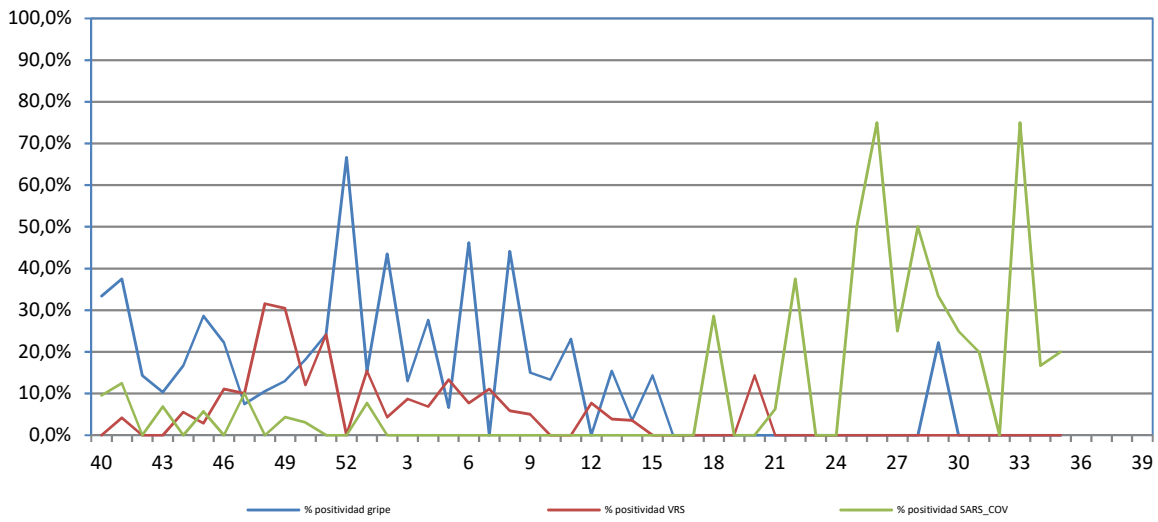

Número de casos sindrómicos notificados en la semana	53
Tasa de incidencia semanal (por cien mil habitantes)	176,07

Tasas de incidencia semanal IRAs.
Detecciones (Centinela y No Centinela) Gripe y Virus Respiratorio Sincitial.
Vigilancia Centinela La Rioja 2024-2025

Tasas de incidencia semanal IRAs por grupo de edad.
Vigilancia Centinela La Rioja 2024- 2025

Tasas de detección Gripe, SARS-Cov-2 y Virus Respiratorio Sincitial en AP Vigilancia Centinela La Rioja 2025

Número de casos IRAG notificados en la semana	13
Población semanal cubierta	247481
Tasa de incidencia semanal (por cien mil habitantes)	5,25

Tasas de incidencia semanal IRAG por sexo
Vigilancia Centinela La Rioja 2025