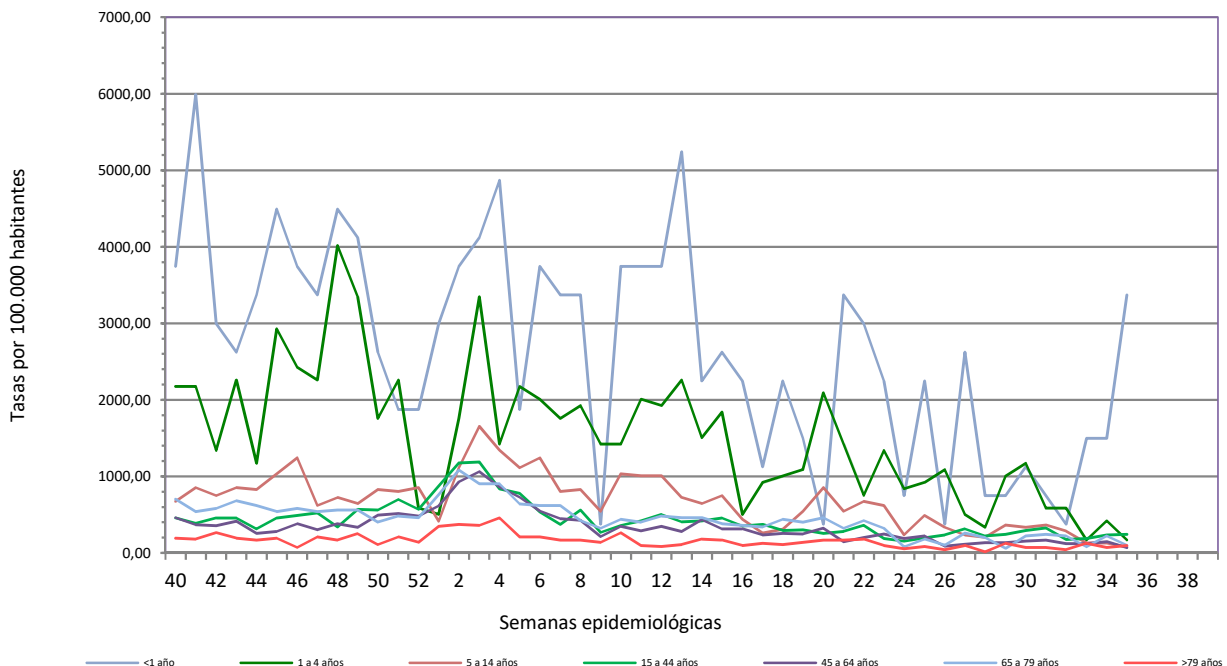

Número de casos sindrómicos notificados en la semana	53
Tasa de incidencia semanal (por cien mil habitantes)	176,07

Tasas de incidencia semanal IRAs.
Detecciones (Centinela y No Centinela) Gripe y Virus Respiratorio Sincitial.
Vigilancia Centinela La Rioja 2024-2025

Tasas de incidencia semanal IRAs por grupo de edad.
Vigilancia Centinela La Rioja 2024- 2025

Tasas de detección Gripe, SARS-Cov-2 y Virus Respiratorio Sincitial en AP Vigilancia Centinela La Rioja 2025

Número de casos IRAG notificados en la semana	13
Población semanal cubierta	247481
Tasa de incidencia semanal (por cien mil habitantes)	5,25

Tasas de incidencia semanal IRAG por sexo
Vigilancia Centinela La Rioja 2025