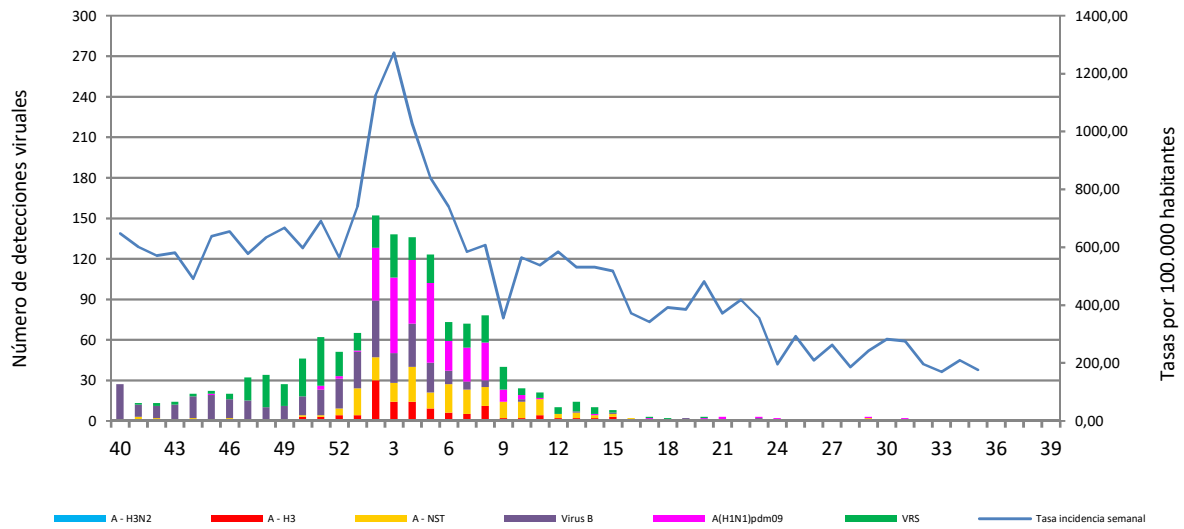

Número de casos sindrómicos notificados en la semana	53
Tasa de incidencia semanal (por cien mil habitantes)	176,07

Tasas de incidencia semanal IRAs.
Detecciones (Centinela y No Centinela) Gripe y Virus Respiratorio Sincitial.
Vigilancia Centinela La Rioja 2024-2025

Tasas de incidencia semanal IRAs por grupo de edad.
Vigilancia Centinela La Rioja 2024- 2025

Tasas de detección Gripe, SARS-Cov-2 y Virus Respiratorio Sincitial en AP Vigilancia Centinela La Rioja 2025

Número de casos IRAG notificados en la semana	13
Población semanal cubierta	247481
Tasa de incidencia semanal (por cien mil habitantes)	5,25

Tasas de incidencia semanal IRAG por sexo
Vigilancia Centinela La Rioja 2025