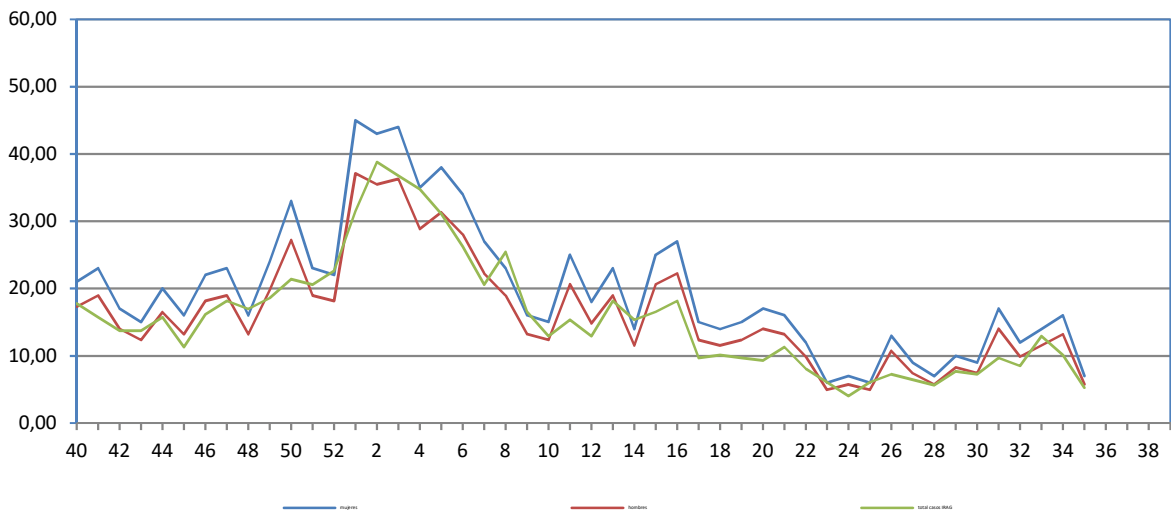

Número de casos sindrómicos notificados en la semana	53
Tasa de incidencia semanal (por cien mil habitantes)	176,07

Tasas de incidencia semanal IRAs.
Detecciones (Centinela y No Centinela) Gripe y Virus Respiratorio Sincitial.
Vigilancia Centinela La Rioja 2024-2025

Tasas de incidencia semanal IRAs por grupo de edad.
Vigilancia Centinela La Rioja 2024- 2025

Tasas de detección Gripe, SARS-Cov-2 y Virus Respiratorio Sincitial en AP Vigilancia Centinela La Rioja 2025

Número de casos IRAG notificados en la semana	13
Población semanal cubierta	247481
Tasa de incidencia semanal (por cien mil habitantes)	5,25

Tasas de incidencia semanal IRAG por sexo
Vigilancia Centinela La Rioja 2025